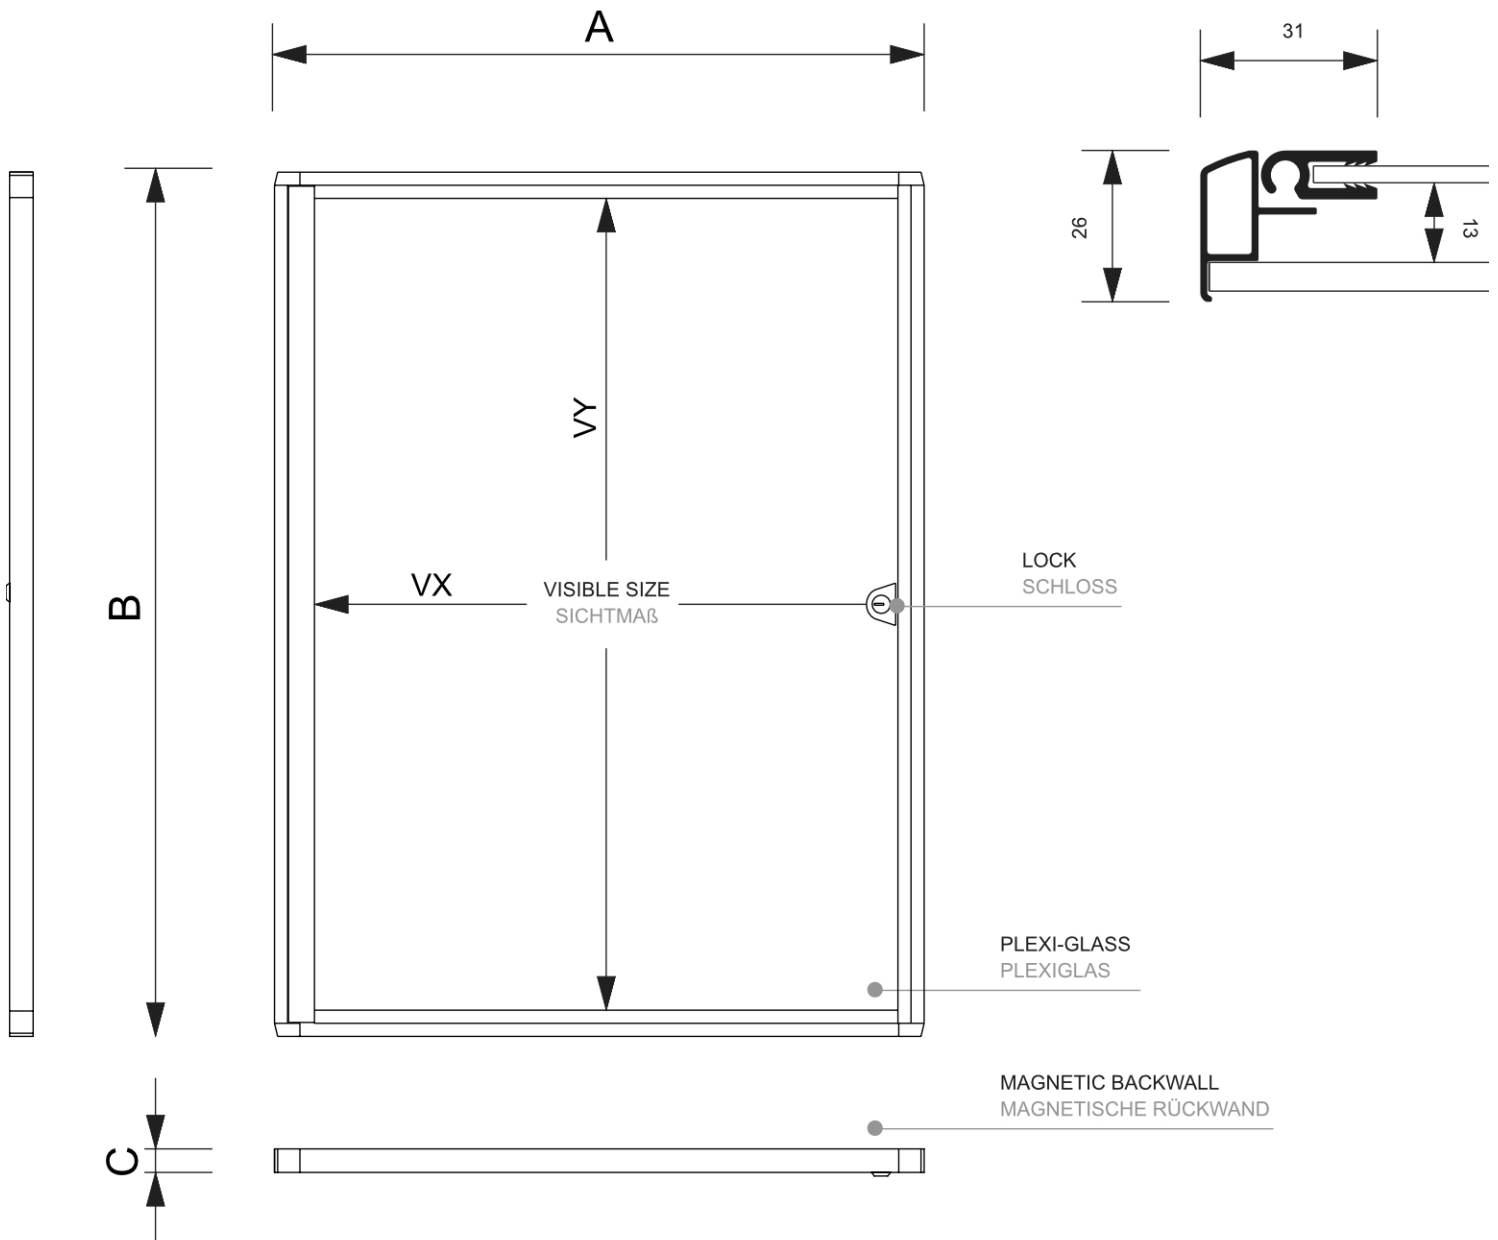

PRODUKT ARKUSZ

Gablota magnetyczna do użytku wewnętrznego 6 x A4

SCXS6xA4

- 6x A4 gablota do użytku wewnętrznego
- W zestawie z magnetyczną metalową ścianką tylną z możliwością pisania
- Front z drzwiami na zawiasach z plexi

PRODUKT ARKUSZ

Gablota magnetyczna do użytku wewnętrznego 6 x A4

SCXS6xA4

PRODUKT ARKUSZ

Gablota magnetyczna do użyciu wewnętrznego 6 x A4

SCXS6xA4

PODSTAWOWE INFORMACJE

SKU	Sizes (mm) (A x B x C)	Format (mm)	Widoczny rozmiar (mm) (VXxVY)	Rozstaw otworów (mm) (XxY)
-----	---------------------------	-------------	----------------------------------	-------------------------------

SCXS6xA4	711 x 655 x 26	6 x A4	660 x 615 mm	-
----------	----------------	--------	--------------	---

Orientacja	Weight (kg)
------------	-------------

Pionowy	3,93
---------	------

PARAMETRY ELEKTRYCZNE

INFORMACJE O OPAKOWANIU

Pakowanie 1 (mm)	Pakowanie 2 (mm)	Pakowanie 3 (mm)
---------------------	---------------------	---------------------

810 x 740 x 85	-	-
----------------	---	---

Ilość na palecie	Waga palety (kg)	Typ palety
------------------	------------------	------------