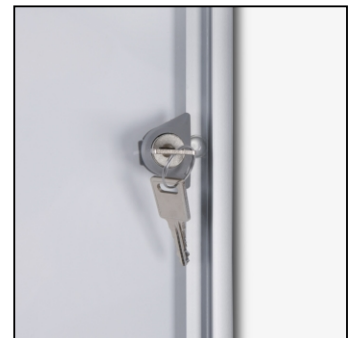

PRODUKT ARKUSZ

Gablota magnetyczna do użytku wewnętrznego 6 x A4

SCXS6xA4

- 6x A4 gablota do użytku wewnętrznego
- W zestawie z magnetyczną metalową ścianką tylną z możliwością pisania
- Front z drzwiami na zawiasach z plexi

PRODUKT ARKUSZ

Gablota magnetyczna do użytku wewnętrznego 6 x A4

SCXS6xA4

PRODUKT ARKUSZ

Gablota magnetyczna do użyciu wewnętrznego 6 x A4

SCXS6xA4

PODSTAWOWE INFORMACJE

SKU	Sizes (mm) (A x B x C)	Format (mm)	Widoczny rozmiar (mm) (VXxVY)	Rozstaw otworów (mm) (XxY)
-----	---------------------------	-------------	----------------------------------	-------------------------------